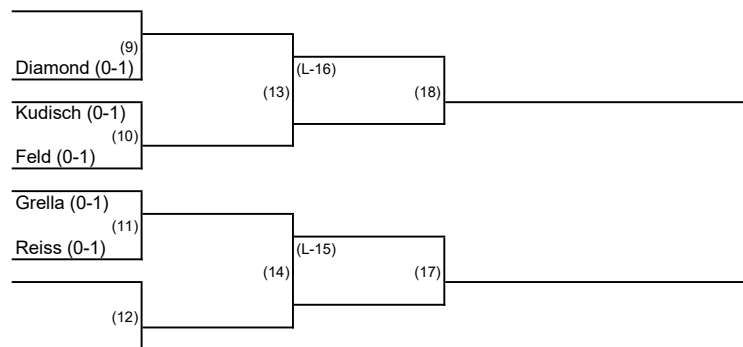

NASSAU-SUFFOLK BRIDGE ASSOCIATION 2020 FRANK ALLISON DOUBLE KNOCKOUT TOURNAMENT

Non - Losers

Once - Losers

Team Rosters

- 1) P. Grella, L. Fenton, M. Leibowitz, B. Cirker
- 2) A. Feren, K. DeShrage, C. Gueli, M. Geisinger, L. Yellis
- 3) C. Reiss, R. Elias, A. Greenbaum, L. Launer, A. Stuckler, D. LaMountain
- 4) M. Hyman, K. Lowenstein, J. Goldstein, B. Port, B. Adler, S. Port
- 5) L. Feld, D. Kornblau, H. Lipset, S. Scholer, S. Lewinter, R. Taft
- 6) H. Howe, L. O'Reilly, M. Rewinski, J. Howe,
- 7) A. Kudisch, D. Schuld, R. Samuel, B. Niger
- 8) B. Dinner, H. Friedman, D. Schechter, D. Joseph, B. Nish
- 9) E. Diamond, R. Weiner, B. Dimond, E. Stempler
- 10) J. Byrnes, L. Decker-Lucas, S. Lucas, J. Wooldridge, M. Lipkin
- 11) M. Colchamiro, J. Lipson, H. Cohen, C. Sharf
- 12) N. Trabulus, C. Bilich, M. Krevor, B. Walfish