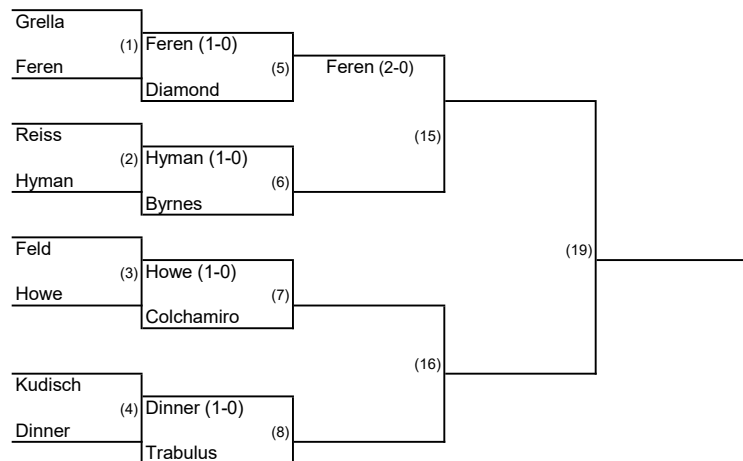

NASSAU-SUFFOLK BRIDGE ASSOCIATION 2020 FRANK ALLISON DOUBLE KNOCKOUT TOURNAMENT

Non - Losers

Once - Losers

Team Rosters

- 1) P. Grella, L. Fenton, M. Leibowitz, B. Cirker
- 2) A. Feren, K. DeShrage, C. Gueli, M. Geisinger, L. Yellis
- 3) C. Reiss, R. Elias, A. Greenbaum, L. Launer, A. Stuckler, D. LaMountain
- 4) M. Hyman, K. Lowenstein, J. Goldstein, B. Port, B. Adler, S. Port
- 5) L. Feld, D. Kornblau, H. Lipset, S. Scholer, S. Lewinter, R. Taft
- 6) H. Howe, L. O'Reilly, M. Rewinski, J. Howe,
- 7) A. Kudisch, D. Schuld, R. Samuel, B. Niger
- 8) B. Dinner, H. Friedman, D. Schechter, D. Joseph, B. Nish
- 9) E. Diamond, R. Weiner, B. Dimond, E. Stempler
- 10) J. Byrnes, L. Decker-Lucas, S. Lucas, J. Wooldridge, M. Lipkin
- 11) M. Colchamiro, J. Lipson, H. Cohen, C. Sharf
- 12) N. Trabulus, C. Bilich, M. Krevor, B. Walfish