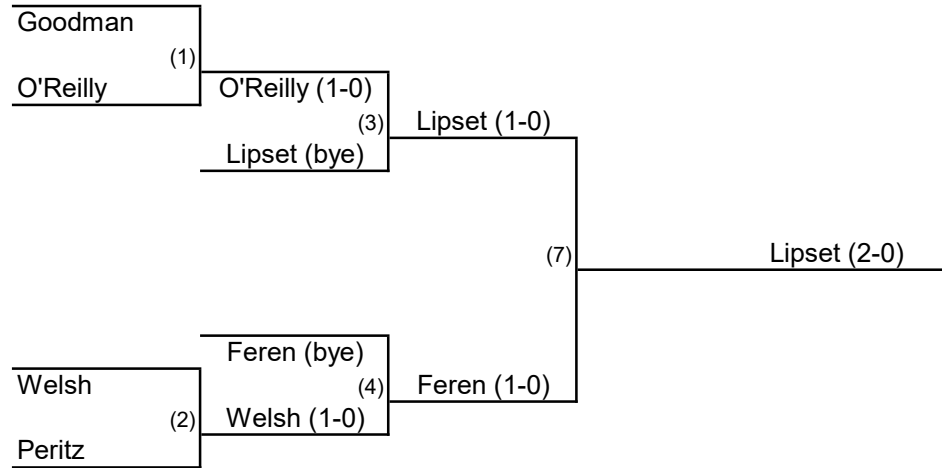

NASSAU-SUFFOLK BRIDGE ASSOCIATION 2017 FRANK ALLISON DOUBLE KNOCKOUT TOURNAMENT FLIGHT B

Non - Losers

Team Rosters

R. Goodman, S. Kaye, R. Elias, R. Weaving, K. Sirius, E. Niemira
 L. O'Reilly, J. Howe, M. Rewinski, H. Howe, K. McLaughlen
 A. Welsh, J. Pool, G. Levine, M. Krinsky, D. Mayer, R. Presti
 D. Peritz, H. Schwartz, K. Cha, S. Fox, D. Schneider
 H. Lipset, D. Kornblau, M. Krevor, M. Fishman
 A. Feren, M. Blanchard, C. Bilich, N. Trabulus

Once - Losers