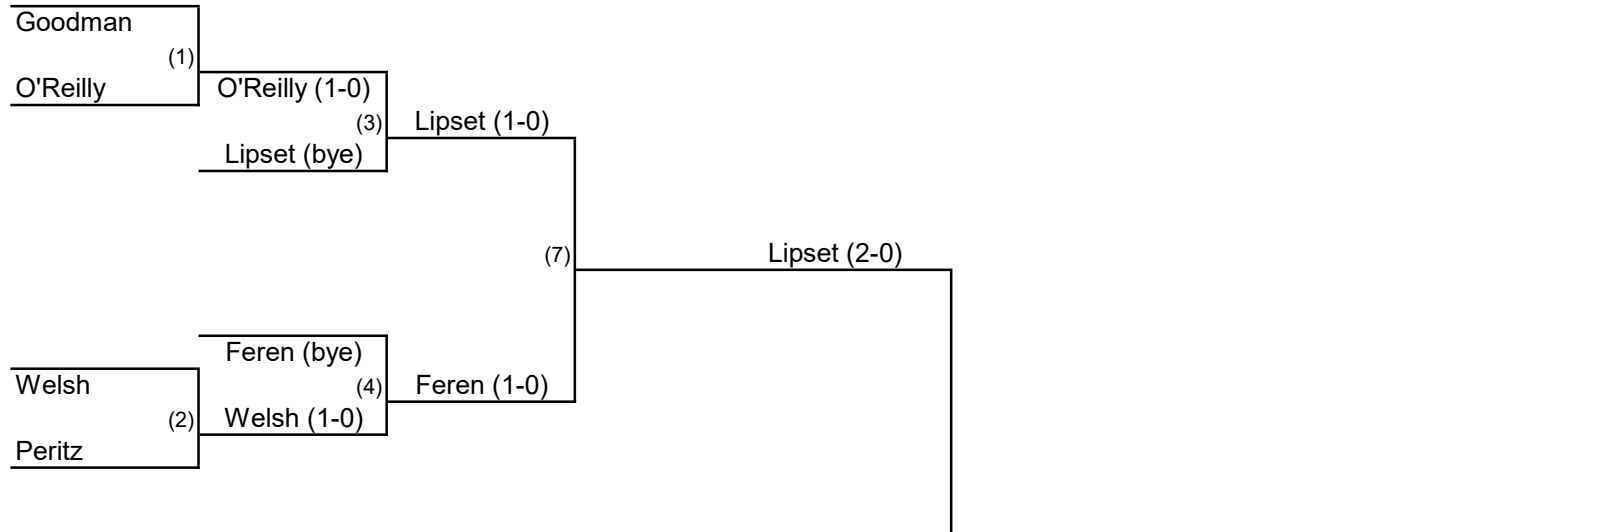

NASSAU-SUFFOLK BRIDGE ASSOCIATION 2017 FRANK ALLISON DOUBLE KNOCKOUT TOURNAMENT FLIGHT B

Non - Losers

Once - Losers

Team Rosters

R. Goodman, S. Kaye, R. Elias, R. Weaving, K. Sirius, E. Niemira
 L. O'Reilly, J. Howe, M. Rewinski, H. Howe, K. McLaughlen
 A. Welsh, J. Pool, G. Levine, M. Krinsky, D. Mayer, R. Presti
 D. Peritz, H. Schwartz, K. Cha, S. Fox, D. Schneider
 H. Lipset, D. Kornblau, M. Krevor, M. Fishman
 A. Feren, M. Blanchard, C. Bilich, N. Trabulus