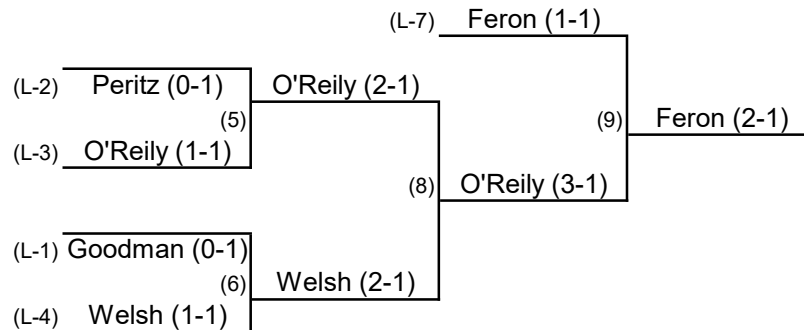

NASSAU-SUFFOLK BRIDGE ASSOCIATION 2017 FRANK ALLISON DOUBLE KNOCKOUT TOURNAMENT FLIGHT B

Non - Losers

Once - Losers

Team Rosters

R. Goodman, S. Kaye, R. Elias, R. Weaving, K. Sirius, E. Niemira
 L. O'Reilly, J. Howe, M. Rewinski, H. Howe, K. McLaughlen
 A. Welsh, J. Pool, G. Levine, M. Krinsky, D. Mayer, R. Presti
 D. Peritz, H. Schwartz, K. Cha, S. Fox, D. Schneider
 H. Lipset, D. Kornblau, M. Krevor, M. Fishman
 A. Feren, M. Blanchard, C. Bilich, N. Trabulus