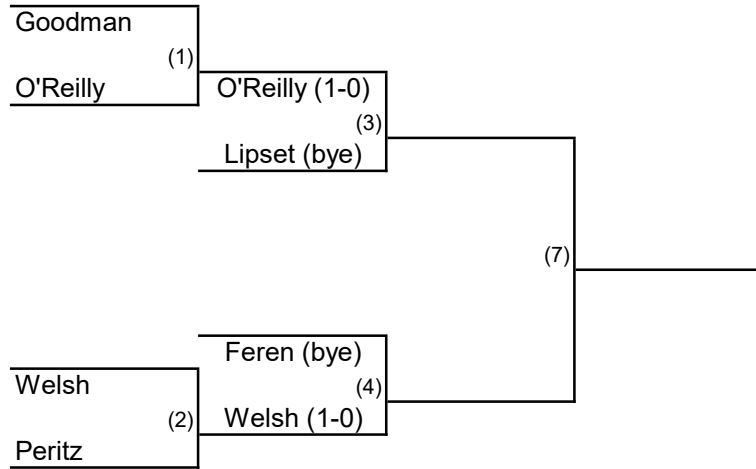

NASSAU-SUFFOLK BRIDGE ASSOCIATION 2017 FRANK ALLISON DOUBLE KNOCKOUT TOURNAMENT FLIGHT B

Non - Losers

Team Rosters

R. Goodman, S. Kaye, R. Elias, R. Weaving, K. Sirus
 L. O'Reilly, J. Howe, M. Rewinski, H. Howe, K. McLaughlen
 A. Welsh, J. Pool, G. Levine, M. Krinsky, D. Mayer, R. Presti
 D. Peritz, H. Schwartz, K. Cha, S. Fox, D. Schneider
 H. Lipset, D. Kornblau, M. Krevor, M. Fishman
 A. Feren, M. Blanchard, C. Bilich, N. Trabulus

Once - Losers