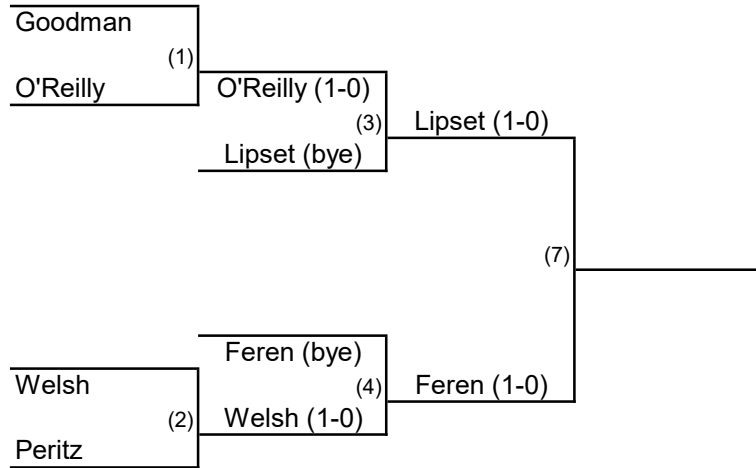

NASSAU-SUFFOLK BRIDGE ASSOCIATION 2017 FRANK ALLISON DOUBLE KNOCKOUT TOURNAMENT FLIGHT B

Non - Losers

Team Rosters

- R. Goodman, S. Kaye, R. Elias, R. Weaving, K. Sirus
- L. O'Reilly, J. Howe, M. Rewinski, H. Howe, K. McLaughlen
- A. Welsh, J. Pool, G. Levine, M. Krinsky, D. Mayer, R. Presti
- D. Peritz, H. Schwartz, K. Cha, S. Fox, D. Schneider
- H. Lipset, D. Kornblau, M. Krevor, M. Fishman
- A. Feren, M. Blanchard, C. Bilich, N. Trabulus

Once - Losers