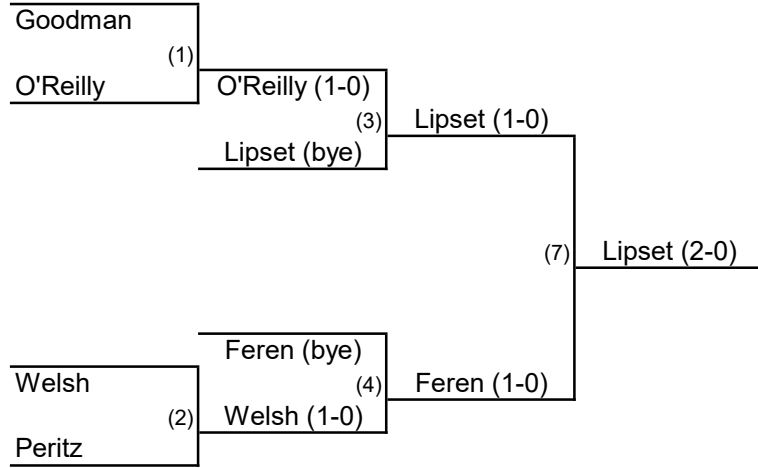

NASSAU-SUFFOLK BRIDGE ASSOCIATION 2017 FRANK ALLISON DOUBLE KNOCKOUT TOURNAMENT FLIGHT B

Non - Losers

Team Rosters

R. Goodman, S. Kaye, R. Elias, R. Weaving, K. Sirus, E. Niemira
 L. O'Reilly, J. Howe, M. Rewinski, H. Howe, K. McLaughlen
 A. Welsh, J. Pool, G. Levine, M. Krinsky, D. Mayer, R. Presti
 D. Peritz, H. Schwartz, K. Cha, S. Fox, D. Schneider
 H. Lipset, D. Kornblau, M. Krevor, M. Fishman
 A. Feren, M. Blanchard, C. Bilich, N. Trabulus

Once - Losers