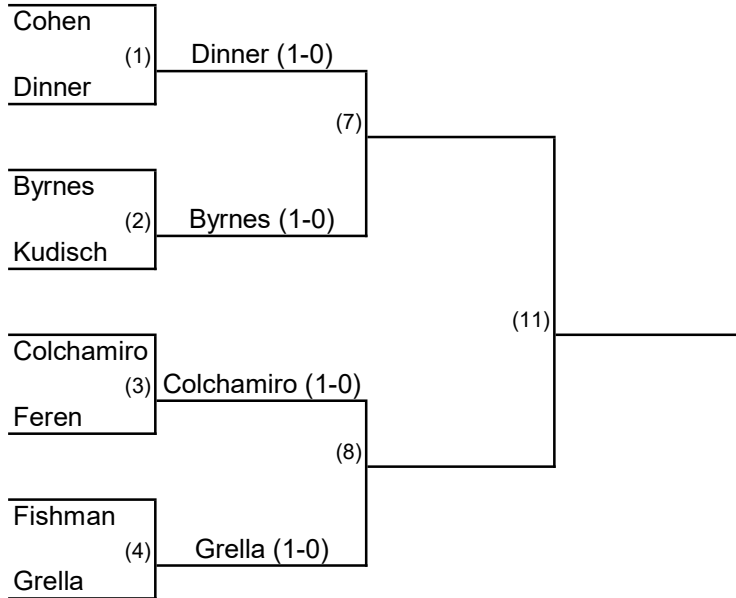

NASSAU-SUFFOLK BRIDGE ASSOCIATION 2017 FRANK ALLISON DOUBLE KNOCKOUT TOURNAMENT FLIGHT A

Non - Losers

Team Rosters

D. Cohen, R. Gordon, L. Kamenova, M. Massimilla, B. Yellis
 W. Dinner, K. DeShrage, M. Geisinger, D. Joseph, H. Friedman
 J. Byrnes, L. Decker-Lucas, S. Lucas, B. Neiger, C. Rivers, J. Wooldridge
 A. Kudisch, D. Schuld, R. Samuel, B. Plotkin, M. Botwin
 M. Colchamiro, J. Lipson, C. Sharf, H. Cohen
 A. Feren, C. Bilich, N. Trabelus, R. Baumer
 M. Fishman, B. Walfish, B. Cirker, M. Liebowitz
 P. Grella, L. Fenton, F. Fein, P. Siegelman

Once - Losers